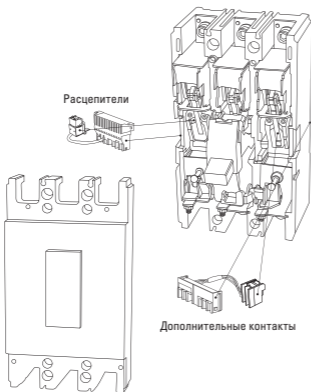

Схема подключения: