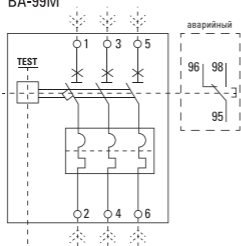

Схема подключения:

BA-99M