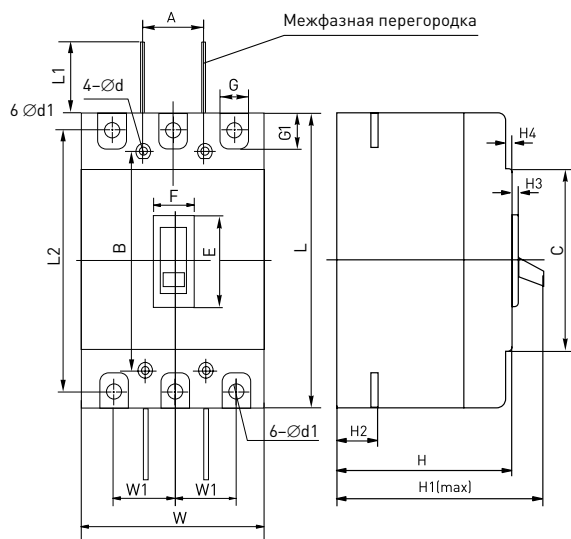

## Габаритные и установочные размеры

Размеры	Наименование			
	BA-99ML/63	BA-99ML/100	BA-99ML/250	
Габаритные размеры	C	85	84	102
	E	48	50	50
	F	22	22	22
	G	14	17	23
	G1	14	16	24
	H	73	68	84
	H1	90	86	110
	H2	20	24	24
	H3	4,5	4	4
	H4	7	7	5
	L	135	155	165
	L1	14	60	80
	L2	117	132	144
	W	76	90	105
Монтажные размеры	W1	25	30	35
	A	25	30	35
	B	117	129	126
	$\varnothing d$	3,5	4,5	5,5
$\varnothing d1$	7	10	10	