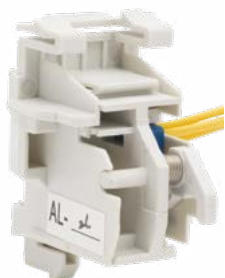

Дополнительные устройства AV POWER EKF AVERES

ОПИСАНИЕ

Выключатели AV POWER могут комплектоваться дополнительными устройствами: независимыми расцепителями, расцепителями минимального напряжения, дополнительными и аварийными контактами, ручным поворотным приводом и электроприводом и различными их сочетаниями. Дополнительно электронные расцепители ETU2.2, ETU6.2 комплектуются коммуникационным модулем передачи данных на стандартные шины. При применении электронных расцепителей ETU2.2, ETU6.2 возможно создание интеллектуальных систем управления и защиты на базе контроллеров, для этого имеются различные модули связи и конвертеры протоколов, а также выносные панели программирования и индикации.

Дополнительные аксессуары в комплект поставки автоматических выключателей AV POWER не входят, за исключением AV-TX2 комму-

никационного модуля, который входит в комплект с расцепителями ETU2.2 и ETU6.2.

Пользователь самостоятельно приобретает данное оборудование и комплектует выключатель AV POWER в соответствии с особенностями защищаемого объекта. Способы установки дополнительных устройств зависят от типов устройств. Дополнительные и аварийные контакты, а также расцепители устанавливаются в специальные гнезда под фальш-панелью, которая крепится на винтах на корпусе выключателя. Проводники от дополнительных устройств выводятся на корпус выключателя с боков через специальные гнезда. Электро- и ручной приводы крепятся на корпусе выключателя. Коммуникационные модули и модуль индикации и программирования устанавливаются отдельно от выключателя и соединяются с ним посредством проводов, входящих в комплект.

Дополнительный контакт AX

Аварийный контакт AL

Независимый расцепитель SHT

Конвертер AV-DP

Модуль индикации AV-CM1

Аварийный контакт + дополнительный контакт AL+AX

Моторный привод CD2

Интерфейс связи ETU X.2