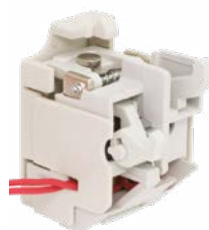

Дополнительные устройства AV POWER EKF AVERES

ОПИСАНИЕ

Выключатели AV POWER могут комплектоваться дополнительными устройствами: независимыми расцепителями, расцепителями минимального напряжения, дополнительными и аварийными контактами, ручным поворотным приводом и электроприводом и различными их сочетаниями. Дополнительно электронные расцепители ETU2.2, ETU6.2 комплектуются коммуникационным модулем передачи данных на стандартные шины. При применении электронных расцепителей ETU2.2, ETU6.2 возможно создание интеллектуальных систем управления и защиты на базе контроллеров, для этого имеются различные модули связи и конвертеры протоколов, а также выносные панели программирования и индикации.

Дополнительные аксессуары в комплект поставки автоматических выключателей AV POWER не входят, за исключением AV-TX2 комму-

никационного модуля, который входит в комплект с расцепителями ETU2.2 и ETU6.2.

Пользователь самостоятельно приобретает данное оборудование и комплектует выключатель AV POWER в соответствии с особенностями защищаемого объекта. Способы установки дополнительных устройств зависят от типов устройств. Дополнительные и аварийные контакты, а также расцепители устанавливаются в специальные гнезда под фальш-панелью, которая крепится на винтах на корпусе выключателя. Проводники от дополнительных устройств выводятся на корпус выключателя с боков через специальные гнезда. Электро- и ручной приводы крепятся на корпусе выключателя. Коммуникационные модули и модуль индикации и программирования устанавливаются отдельно от выключателя и соединяются с ним посредством проводов, входящих в комплект.

Дополнительный контакт AX

Аварийный контакт AL

Независимый расцепитель SHT

Конвертер AV-DP

Модуль индикации AV-CM1

Аварийный контакт + дополнительный контакт AL+AX

Моторный привод CD2

Интерфейс связи ETU X.2