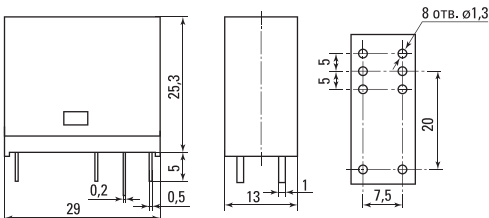

ГАБАРИТНЫЕ И УСТАНОВОЧНЫЕ РАЗМЕРЫ

Рис. 1 Габаритные размеры РП Slim 25/1 EKF AVERES

Рис.2 Габаритные размеры РП Slim 22/2 EKF AVERES

Рис.3 Габаритные размеры РП Slim 23/1 EKF AVERES

ТИПОВАЯ КОМПЛЕКТАЦИЯ

1. Реле промежуточные – 1 шт.;
2. Паспорт – 1 шт.