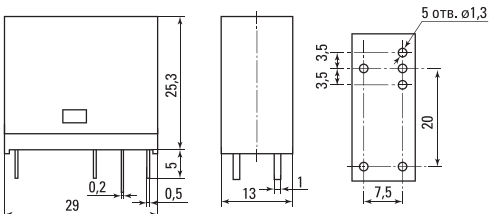

ГАБАРИТНЫЕ И УСТАНОВОЧНЫЕ РАЗМЕРЫ

Рис. 1 Габаритные размеры РП Slim 25/1 EKF AVERES

Рис.2 Габаритные размеры РП Slim 22/2 EKF AVERES

Рис.3 Габаритные размеры РП Slim 23/1 EKF AVERES

ТИПОВАЯ КОМПЛЕКТАЦИЯ

1. Реле промежуточные – 1 шт.;
2. Паспорт – 1 шт.