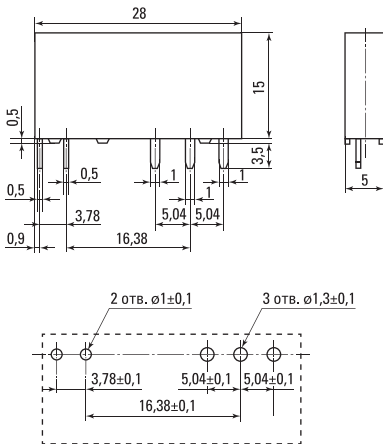

ГАБАРИТНЫЕ И УСТАНОВОЧНЫЕ РАЗМЕРЫ

Рис. 1 Габаритные размеры РП Slim 25/1 EKF AVERES

Рис.2 Габаритные размеры РП Slim 22/2 EKF AVERES

Рис.3 Габаритные размеры РП Slim 23/1 EKF AVERES

ТИПОВАЯ КОМПЛЕКТАЦИЯ

1. Реле промежуточные – 1 шт.;
2. Паспорт – 1 шт.