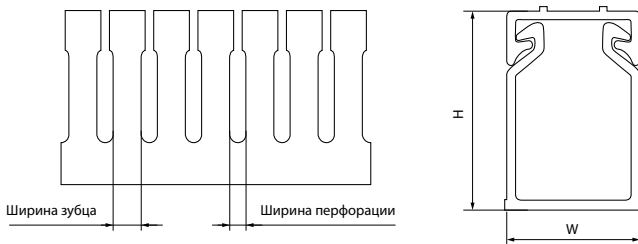

Габаритные и установочные размеры

Высота (H), мм	Ширина (W), мм	Ширина зубца, мм	Ширина перфорации, мм	Артикул
25	25	6	4	kk25-25
25	40			kk25-40
40	25			kk40-25
40	40			kk40-40
40	60			kk40-60
50	50			kk50-50
60	25			kk60-25
60	40			kk60-40
60	60			kk60-60
80	80			kk80-80
100	100	6	6	kk100-100