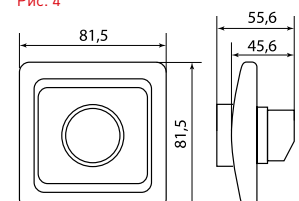

ТЕХНИЧЕСКИЕ ХАРАКТЕРИСТИКИ

Параметры	Значения	
	выключатели	розетки
Способ монтажа	Скрытая установка	
Цвет	Белый, бежевый	
Степень защиты	IP 20	
Номинальный ток, А	10	10, 16
Крепление к монтажной коробке	Распорные лапки или винты	
Номинальное напряжение*, В	230	

* [розетки RJ-45 1-местная «Лондон», RJ-45+phone «Лондон» - 120 В]

Габаритные и установочные размеры

Рис. 1

Рис. 2

Рис. 3

Рис. 4

Рис. 5

Рис. 6