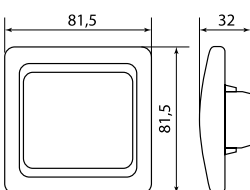

ТЕХНИЧЕСКИЕ ХАРАКТЕРИСТИКИ

Параметры	Значения	
	выключатели	розетки
Способ монтажа	Скрытая установка	
Цвет	Белый, бежевый	
Степень защиты	IP 20	
Номинальный ток, А	10	10, 16
Крепление к монтажной коробке	Распорные лапки или винты	
Номинальное напряжение*, В	230	

* [розетки RJ-45 1-местная «Лондон», RJ-45+phone «Лондон» - 120 В]

Габаритные и установочные размеры

Рис. 1

Рис. 2

Рис. 3

Рис. 4

Рис. 5

Рис. 6