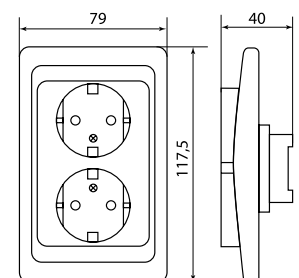

Изображение	Наименование	Габаритные размеры	Мощность, Вт	Масса нетто, кг	Схема подключения	Артикул
	Светорегулятор «Лондон» 220 В, 600 W, белый EKF PROxima	Рис. 6	600	0,120		EED06-101-10
	Светорегулятор «Лондон» 220 В, 600 W, бежевый EKF PROxima					EED06-101-20

ТЕХНИЧЕСКИЕ ХАРАКТЕРИСТИКИ

Параметры	Значения	
	выключатели	розетки
Способ монтажа	Скрытая установка	
Цвет	Белый, бежевый	
Степень защиты	IP 20	
Номинальный ток, А	10	10, 16
Крепление к монтажной коробке	Распорные лапки или винты	
Номинальное напряжение*, В	230	

* [розетки RJ-45 1-местная «Лондон», RJ-45+phone «Лондон» - 120 В]

Габаритные и установочные размеры

Рис. 1

Рис. 2

Рис. 3

Рис. 4

Рис. 5

Рис. 6