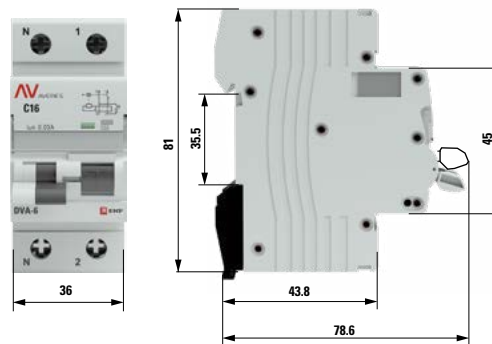

Двойной рычаг – сигнализация причины срабатывания

Защитные шторки на клеммах

Удобное окно для маркировки цепи

Литая лицевая панель

Окно реального состояния контактов с защитой от искр

Возможна коммутация алюминиевым и медным проводом

ТЕХНИЧЕСКИЕ ХАРАКТЕРИСТИКИ

Параметры	Значения
Количество полюсов	1P+N
Номинальное напряжение, В	230 / 400 AC
Номинальные токи, А	1, 2, 3, 4, 6, 10, 13, 16, 20, 25, 32, 40, 50, 63
Характеристики срабатывания	B, C, D
Номинальная отключающая способность I_{ср}, kA	6 (DVA-6)
Номинальная частота, Гц	50/60
Механизм	Электрохимический
Тип срабатывания по дифференциальному току	A, AC
Номинальный дифференциальный ток I_{Δn}, А	0,03; 0,1; 0,3
Механическая износостойкость, циклы	20 000
Электрическая износостойкость, циклы	10 000
Клеммы (мм²), жесткий провод	До 25

Типовая схема подключения

Габаритные и установочные размеры