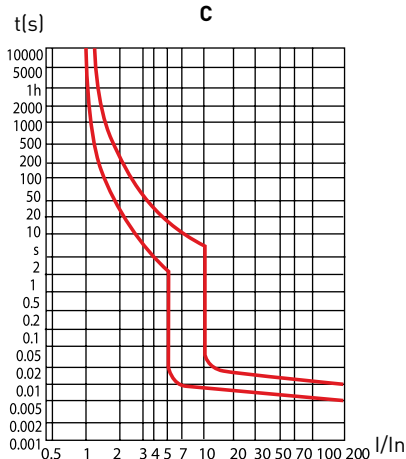

Характеристики срабатывания