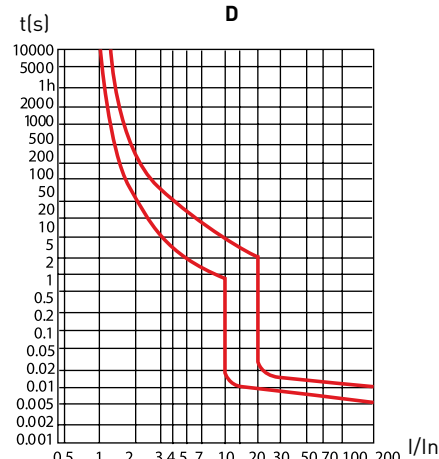

Характеристики срабатывания