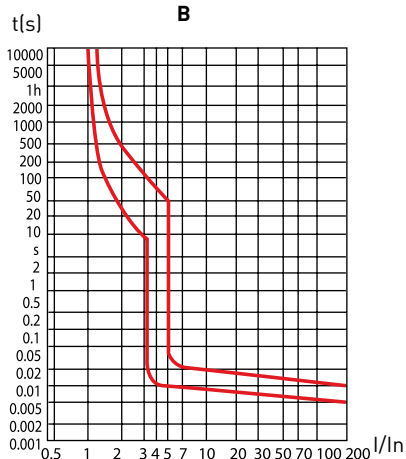

Характеристики срабатывания