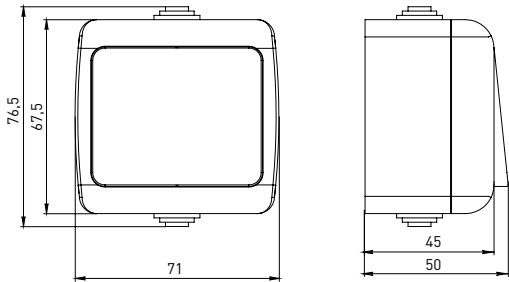

**ТЕХНИЧЕСКИЕ ХАРАКТЕРИСТИКИ**

Параметры	Значения	
	выключатели	розетки
Способ монтажа	Открытая установка	
Цвет	Серый	
Степень защиты	IP 54	
Номинальный ток, А	10	16

**Габаритные и установочные размеры**

Рис. 1

Рис. 2

Рис. 3

Рис. 4