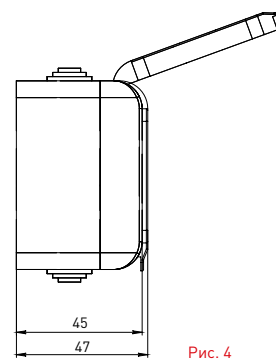

**ТЕХНИЧЕСКИЕ ХАРАКТЕРИСТИКИ**

Параметры	Значения	
	выключатели	розетки
Способ монтажа	Открытая установка	
Цвет	Серый	
Степень защиты	IP 54	
Номинальный ток, А	10	16

**Габаритные и установочные размеры**

Рис. 1

Рис. 2

Рис. 3

Рис. 4