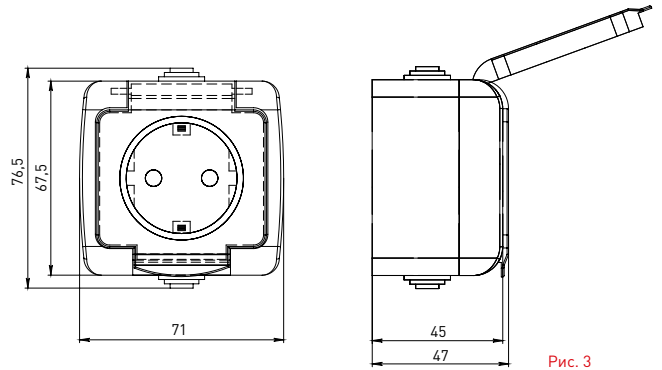

**ТЕХНИЧЕСКИЕ ХАРАКТЕРИСТИКИ**

Параметры	Значения	
	выключатели	розетки
Способ монтажа	Открытая установка	
Цвет	Серый	
Степень защиты	IP 54	
Номинальный ток, А	10	16

**Габаритные и установочные размеры**

Рис. 1

Рис. 2

Рис. 3

Рис. 4