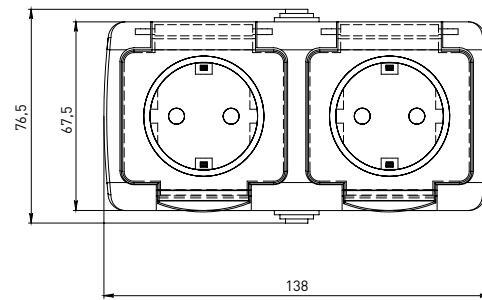

**ТЕХНИЧЕСКИЕ ХАРАКТЕРИСТИКИ**

Параметры	Значения	
	выключатели	розетки
Способ монтажа	Открытая установка	
Цвет	Серый	
Степень защиты	IP 54	
Номинальный ток, А	10	16

**Габаритные и установочные размеры**

Рис. 1

Рис. 2

Рис. 3

Рис. 4