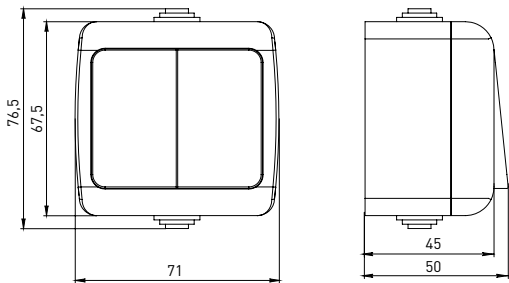

**ТЕХНИЧЕСКИЕ ХАРАКТЕРИСТИКИ**

Параметры	Значения	
	выключатели	розетки
Способ монтажа	Открытая установка	
Цвет	Серый	
Степень защиты	IP 54	
Номинальный ток, А	10	16

**Габаритные и установочные размеры**

Рис. 1

Рис. 2

Рис. 3

Рис. 4