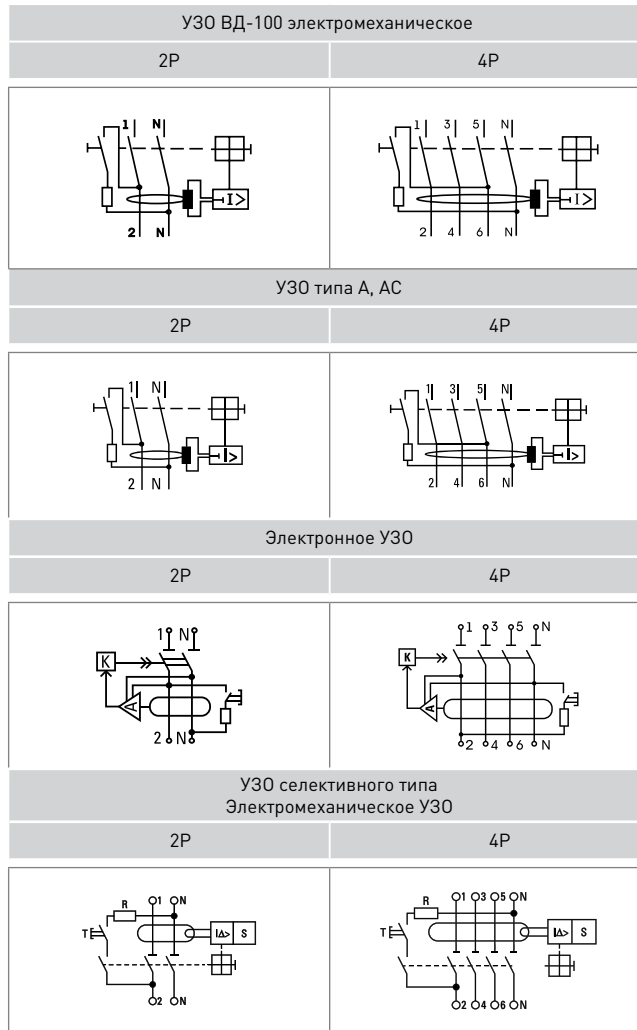

Токовые характеристики отключения

Характеристики срабатывания устройства защитного отключения УЗО ВД-100 4,5 ЕКФ PROxima:

Габаритные и установочные размеры

УЗО ВД-100 2P УЗО ВД-100 4P

Типовые схемы подключения