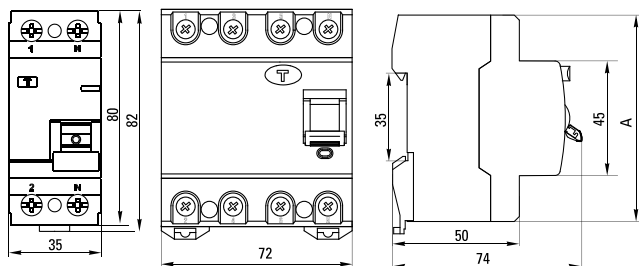

Токовые характеристики отключения

Характеристики срабатывания устройства защитного отключения УЗО ВД-100 4,5 ЕКФ PROxima:

Габаритные и установочные размеры

УЗО ВД-100 2P УЗО ВД-100 4P

Типовые схемы подключения