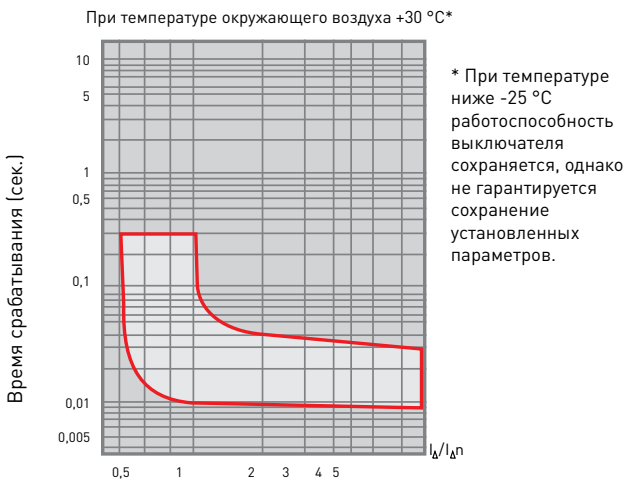

ТЕХНИЧЕСКИЕ ХАРАКТЕРИСТИКИ

Параметры	Значения
Условный ток короткого замыкания, кА	4,5; 6
Коммутационная износостойкость, кол-во циклов	2500
Механическая износостойкость, кол-во циклов	10 000
Сечение подключаемого провода, мм²	От 1 до 25
Момент затяжки, Н·м	2,5
Номинальное фазное напряжение частотой 50 Гц, В	230
Номинальное линейное напряжение частотой 50 Гц, В	240
Тип УЗО	A / AC / S
Класс УЗО	Электр./ электромех.
Расположение нейтрали	Справа
Степень защиты	IP20
Степень защиты аппарата в модульном шкафу	IP40
Время отключения при номинальном отключающем дифференциальном токе, не более, сек.	0,04
Климатическое исполнение	УХЛ4
Категория применения	A

Токовые характеристики отключения

Характеристики срабатывания устройства защитного отключения УЗО ВД-100 4,5 ЕКФ PROxima: