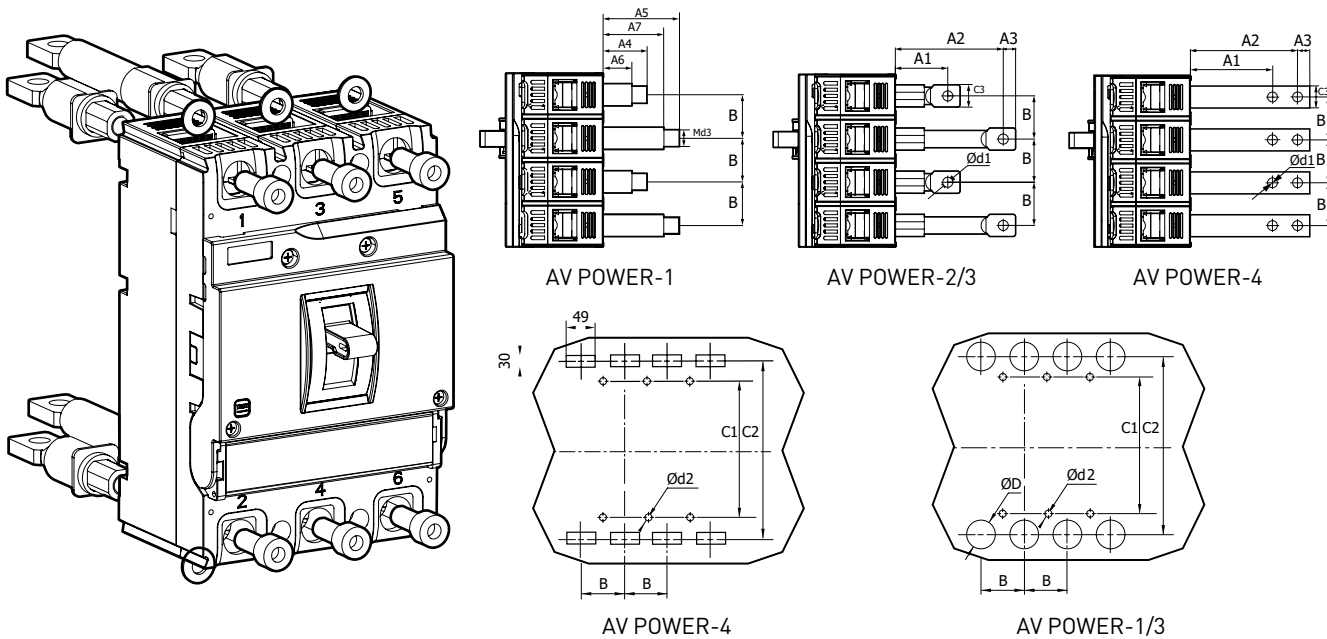

Изображение	Наименование	Масса нетто, кг	Артикул
	AV POWER-1 Выводы для заднего подключения F для TR	0,389	mccb-1-F-TR-av
	AV POWER-1 Выводы для заднего подключения F для ETU	0,389	mccb-1-F-ETU-av
	AV POWER-2 Выводы для заднего подключения F	0,613	mccb-2-F-av
	AV POWER-3 Выводы для заднего подключения F 250-400 A	0,745	mccb-3-F400-av
	AV POWER-3 Выводы для заднего подключения F 500-600 A	0,745	mccb-3-F630-av
	AV POWER-4 Выводы для заднего подключения F	0,8	mccb-4-F-av

Габаритные и установочные размеры

Наименование	Габаритные размеры, мм														
	A1	A2	A3	A4	A5	A6	A7	B	C1	C2	C3	d1	d2	d3	D
AV POWER-1 Выводы для заднего подключения F для TR	-	-	-	55.5	85.5	30.5	60.5	25	111	116	-	8.5	4	8	20
AV POWER-1 Выводы для заднего подключения F для ETU	42.5	87.5	10	-	-	-	-	30	132	137	22	8.5	4.5	-	20
AV POWER-2 Выводы для заднего подключения F	42.5	87.5	10	-	-	-	-	35	143	144	22	8.5	4.5	-	24
AV POWER-3 Выводы для заднего подключения F 250-400 A	46	105	18	-	-	-	-	48	194	228	30	12.5	7	-	35
AV POWER-3 Выводы для заднего подключения F 500-600 A	46	105	18	-	-	-	-	48	194	228	30	12.5	7	-	35
AV POWER-4 Выводы для заднего подключения F	71	107	11.5	-	-	-	-	70	243	243	35	14	7	-	-

Контактные пластины K2 EKF AVERES

Изображение	Наименование	Масса нетто, кг	Артикул
	AV POWER-1 Расширители выводов K2 для TR	0,18	mccb-1-K2-TR-av
	AV POWER-1 Расширители выводов K2 для ETU	0,18	mccb-1-K2-ETU-av
	AV POWER-2 Расширители выводов K2	0,3	mccb-2-K2-av
	AV POWER-3 Расширители выводов K2 250-400A	0,52	mccb-3-K2400-av
	AV POWER-3 Расширители выводов K2 500-600A	0,52	mccb-3-K2630-av
	AV POWER-4 Расширители выводов K2 500-600A	1,7	mccb-4-K2-av

Габаритные и установочные размеры

Наименование	Габаритные размеры, мм								
	A1	A2	B	B1	B2	B3	C1	d1	d2
AV POWER-1 TR	93	10	18	25	68	93	26.8	9	-
AV POWER-1 ETU	103.5	10	18	30	78	108	31.5	9	-
AV POWER-2	112.5	10	24,5	35	94,5	129,5	30	9	-
AV POWER-3	157	14.8	32	48	128	176	33/35	14	-
AV POWER-4	210.5	15	46	70	186	256	45.5	14	14