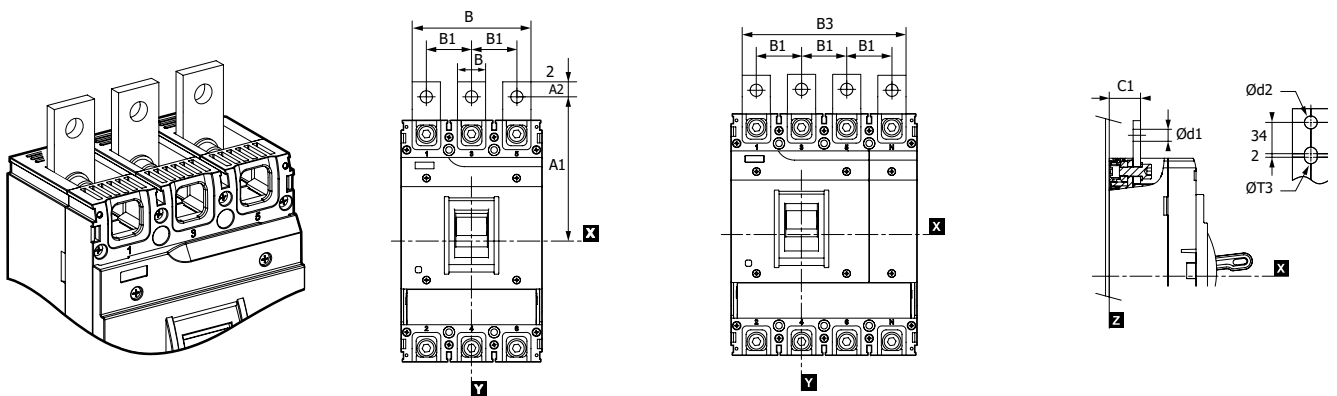

Габаритные и установочные размеры

Наименование	Габаритные размеры, мм								
	A1	A2	B	B1	B2	B3	C1	d1	d2
AV POWER-1 TR	93	10	18	25	68	93	26.8	9	-
AV POWER-1 ETU	103.5	10	18	30	78	108	31.5	9	-
AV POWER-2	112.5	10	24,5	35	94,5	129,5	30	9	-
AV POWER-3	157	14.8	32	48	128	176	33/35	14	-
AV POWER-4	210.5	15	46	70	186	256	45.5	14	14

Габаритные и установочные размеры

Автоматический выключатель	Габаритные размеры, мм								
	A1	A2	B	B1	B2	B3	C1	d1	d2
AV POWER-1 TR	93	10	22	30	82	112	26.8	9	-
AV POWER-1 ETU	103.5	10	22	30	82	112	31.5	9	-
AV POWER-2	112.5	10	22	45	112	147	30	9	-
AV POWER-3	157	14.8	28	60	148	208	33/35	14	-
AV POWER-4	210.5	15	40	70	180	250	45.5	14	14