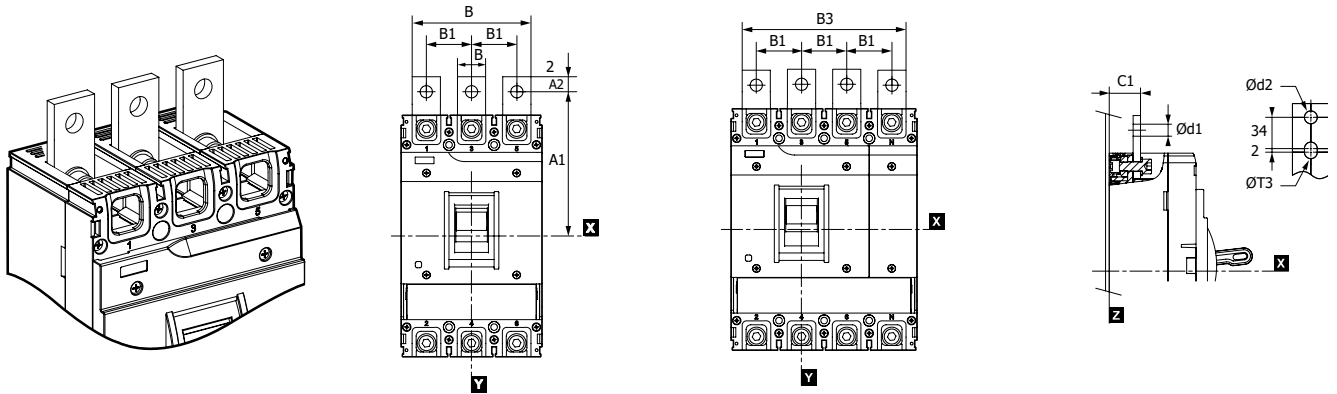

Габаритные и установочные размеры

Наименование	Габаритные размеры, мм														
	A1	A2	A3	A4	A5	A6	A7	B	C1	C2	C3	d1	d2	d3	D
AV POWER-1 Выводы для заднего подключения F для TR	-	-	-	55.5	85.5	30.5	60.5	25	111	116	-	8.5	4	8	20
AV POWER-1 Выводы для заднего подключения F для ETU	42.5	87.5	10	-	-	-	-	30	132	137	22	8.5	4.5	-	20
AV POWER-2 Выводы для заднего подключения F	42.5	87.5	10	-	-	-	-	35	143	144	22	8.5	4.5	-	24
AV POWER-3 Выводы для заднего подключения F 250-400 A	46	105	18	-	-	-	-	48	194	228	30	12.5	7	-	35
AV POWER-3 Выводы для заднего подключения F 500-600 A	46	105	18	-	-	-	-	48	194	228	30	12.5	7	-	35
AV POWER-4 Выводы для заднего подключения F	71	107	11.5	-	-	-	-	70	243	243	35	14	7	-	-

Контактные пластины K2 EKF AVERES

Изображение	Наименование	Масса нетто, кг	Артикул
	AV POWER-1 Расширители выводов K2 для TR	0,18	mccb-1-K2-TR-av
	AV POWER-1 Расширители выводов K2 для ETU	0,18	mccb-1-K2-ETU-av
	AV POWER-2 Расширители выводов K2	0,3	mccb-2-K2-av
	AV POWER-3 Расширители выводов K2 250-400A	0,52	mccb-3-K2400-av
	AV POWER-3 Расширители выводов K2 500-600A	0,52	mccb-3-K2630-av
	AV POWER-4 Расширители выводов K2 500-600A	1,7	mccb-4-K2-av

Габаритные и установочные размеры

Наименование	Габаритные размеры, мм								
	A1	A2	B	B1	B2	B3	C1	d1	d2
AV POWER-1 TR	93	10	18	25	68	93	26.8	9	-
AV POWER-1 ETU	103.5	10	18	30	78	108	31.5	9	-
AV POWER-2	112.5	10	24,5	35	94,5	129,5	30	9	-
AV POWER-3	157	14.8	32	48	128	176	33/35	14	-
AV POWER-4	210.5	15	46	70	186	256	45.5	14	14

Габаритные и установочные размеры

Автоматический выключатель	Габаритные размеры, мм								
	A1	A2	B	B1	B2	B3	C1	d1	d2
AV POWER-1 TR	93	10	22	30	82	112	26.8	9	-
AV POWER-1 ETU	103.5	10	22	30	82	112	31.5	9	-
AV POWER-2	112.5	10	22	45	112	147	30	9	-
AV POWER-3	157	14.8	28	60	148	208	33/35	14	-
AV POWER-4	210.5	15	40	70	180	250	45.5	14	14