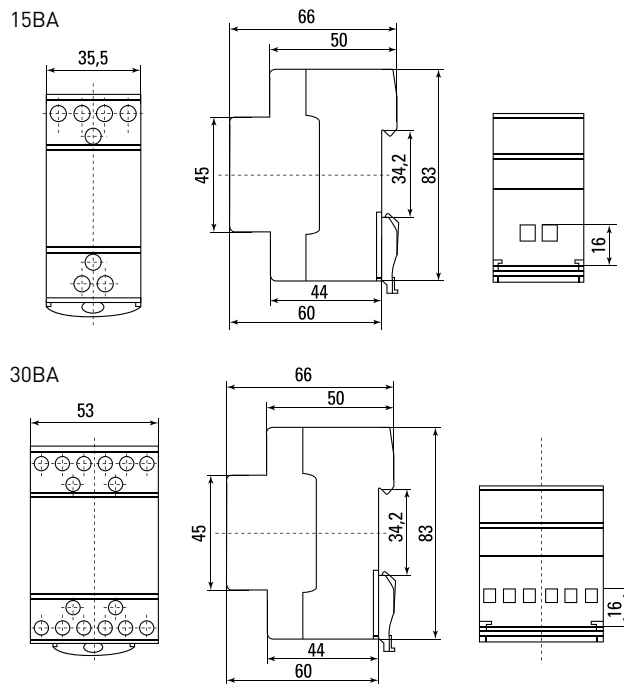

ТЕХНИЧЕСКИЕ ХАРАКТЕРИСТИКИ

Параметры	Значения	
Артикул	bt-230/15va	bt-230/30va
Напряжение первичной обмотки 2-5	230 В, 50 Гц	
Напряжение вторичной обмотки 8-9	12 В, 50 Гц	
Напряжение вторичной обмотки 9-11	12 В, 50 Гц	
Мощность обмотки 8-9, ВА	7,5	15
Мощность обмотки 9-11, ВА	7,5	15
Частота, Гц	50-60	
Мощность подключаемой нагрузки 8-11, Р, ВА	15	30
Отклонения номинального вторичного напряжения, не более, %	±3	
Режим работы	Кратковременный, при P=100% Продолжительный, при P=75%	
Сечение подключаемых проводников, max мм²	4	
Момент затяжки, Н	1,7	
Степень защиты	IP20	
Климатическое исполнение	УХЛ4*	
* Диапазон рабочих температур, °С	От -5 до +40	
Высота над уровнем моря, м	До 2000	
Способ установки	DIN-рейка	
Срок службы, не менее, лет	10	

Особенности эксплуатации и монтажа

Монтаж и пуск устройства в эксплуатацию должен производить только квалифицированный персонал. Устройство устанавливается на DIN-рейку. Звонковый трансформатор может эксплуатироваться в любом пространственном положении.

Перед установкой необходимо убедиться в отсутствии внешних повреждений.

Габаритные и установочные размеры

Типовая комплектация

1. Трансформатор звонковый модульный ВТ EKF PROxima.
2. Паспорт.