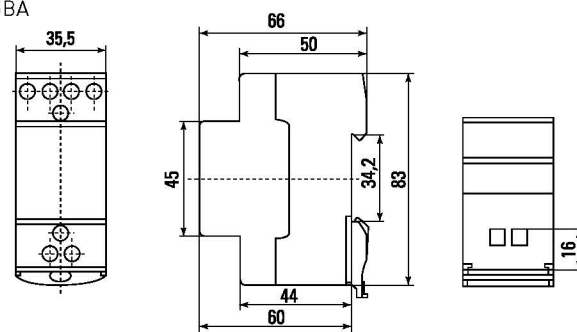

ТЕХНИЧЕСКИЕ ХАРАКТЕРИСТИКИ

Параметры	Значения	
	bt-230/15va	bt-230/30va
Артикул	bt-230/15va	bt-230/30va
Напряжение первичной обмотки 2-5	230 В, 50 Гц	
Напряжение вторичной обмотки 8-9	12 В, 50 Гц	
Напряжение вторичной обмотки 9-11	12 В, 50 Гц	
Мощность обмотки 8-9, ВА	7,5	15
Мощность обмотки 9-11, ВА	7,5	15
Частота, Гц	50-60	
Мощность подключаемой нагрузки 8-11, Р, ВА	15	30
Отклонения номинального вторичного напряжения, не более, %	±3	
Режим работы	Кратковременный, при P=100% Продолжительный, при P=75%	
Сечение подключаемых проводников, max мм²	4	
Момент затяжки, Н	1,7	
Степень защиты	IP20	
Климатическое исполнение	УХЛ4*	
* Диапазон рабочих температур, °С	От -5 до +40	
Высота над уровнем моря, м	До 2000	
Способ установки	DIN-рейка	
Срок службы, не менее, лет	10	

Особенности эксплуатации и монтажа

Монтаж и пуск устройства в эксплуатацию должен производить только квалифицированный персонал. Устройство устанавливается на DIN-рейку. Звонковый трансформатор может эксплуатироваться в любом пространственном положении. Перед установкой необходимо убедиться в отсутствии внешних повреждений. Возможна коммутация алюминиевым и медным проводником.

Габаритные и установочные размеры

15ВА

30ВА