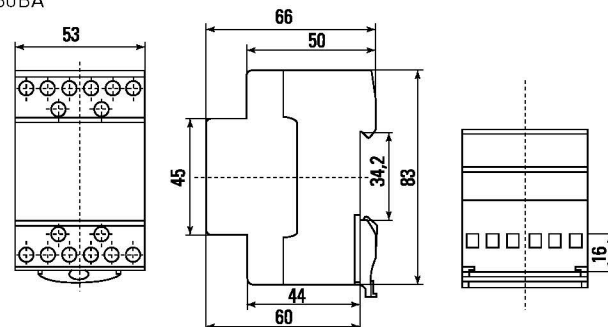

Габаритные и установочные размеры

15ВА

30ВА

Типовая комплектация

1. Трансформатор звонковый модульный ВТ ЕКF PROxima.
2. Паспорт.