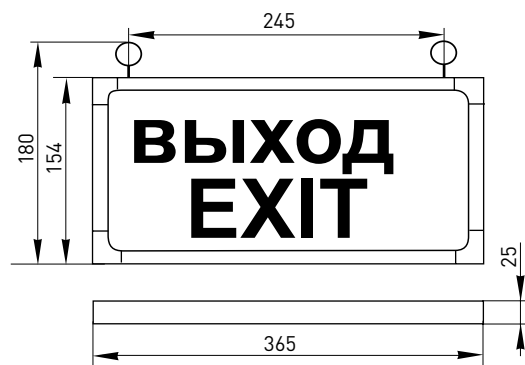

Изображение	Наименование	Пиктограмма	Тип нанесения пиктограммы	Способ монтажа	Масса нетто, кг	Артикул
	Светильник аварийного освещения EXIT-201 двухстор. LED EKF PROxima		Двустороннее	Потолочный	0,75	EXIT-DS-201-LED
	Светильник аварийного освещения EXIT-202 двухстор. LED EKF PROxima		Двустороннее	Потолочный	0,75	EXIT-DS-202-LED

ТЕХНИЧЕСКИЕ ХАРАКТЕРИСТИКИ

Параметры	Значения
Номинальное напряжение, В	230
Номинальная частота, Гц	50
Потребляемая мощность, Вт	3
Источник света	Светодиоды
Количество светодиодов, шт.	6
Срок службы светодиодов, ч	40 000
Класс защиты от поражения электрическим током	I
Климатическое исполнение	УХЛ 3.1
Степень защиты	IP20
Материал корпуса	Алюминий
Материал плафона	стекло
Сечение подключаемых проводников, мм²	3x0,75
Длина проводников, см	40
Режимы работы	От сети 230В (рабочий), от аккумулятора (аварийный)
Время работы светильника в аварийном режиме, мин.	90

Габаритные и установочные размеры

Особенности эксплуатации и монтажа

Обозначение на панели управления:

- световой индикатор режима зарядки аккумулятора «ЗАРЯД».
- световой индикатор подключения светильника к сети «СЕТЬ».
- кнопка «ТЕСТ» для проверки работоспособности светильника в аварийном режиме

Типовая комплектация

1. Светильник аварийного освещения EKF PROxima.
2. Паспорт.