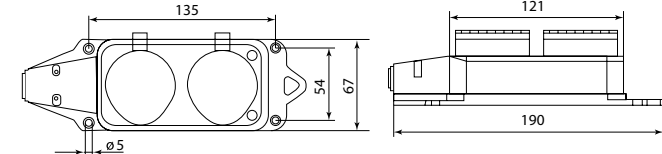

Розетка двухместная с защитными крышками