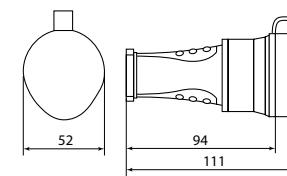

Розетка переносная с защитными крышками