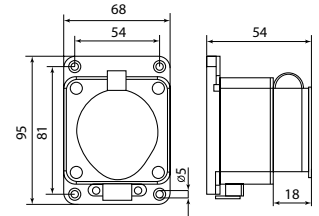

Розетка настенная с защитной крышкой