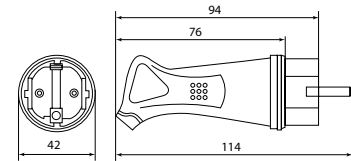

Специальный сальник для провода различного сечения

Надежная латунная контактная группа

Фиксация провода внутри розеточного блока дополнительной скобой

ГАБАРИТНЫЕ И УСТАНОВОЧНЫЕ РАЗМЕРЫ

Вилка прямая

Вилка угловая