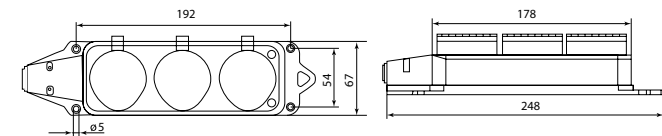

Розетка трехместная с защитными крышками