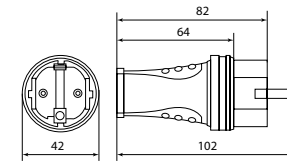

Специальный сальник для провода различного сечения

Надежная латунная контактная группа

Фиксация провода внутри розеточного блока дополнительной скобой

ГАБАРИТНЫЕ И УСТАНОВОЧНЫЕ РАЗМЕРЫ

Вилка прямая

Вилка угловая